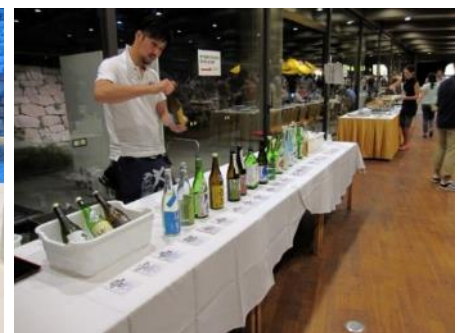

利き酒・鏡開き

国内で再注目されるだけでなく、海外でも「SAKE」として人気の高い日本酒。清酒発祥の地として知られる奈良で、「奈良の地酒」を味わうアトラクション。

◆利き酒

日本酒・リキュール類をはじめ、奈良県下の酒蔵から集めた酒を飲み比べ。

- * お酒の説明資料有
(和文・英文対応)
- * お酒の種類・内容は、季節によって異なる
- * 開栓済みのボトルは、お土産として持ち帰り可能

◆鏡開き

パーティーのオープニングを飾るにふさわしい、華々しいセレモニー。

鏡開き用品の例。使用樽は春鹿金紋4斗樽 72L（上げ底 18L）、木槌・法被の無料貸出可

会議名の焼印が入った「オリジナル木ます」の例（指定が無ければ、通常は「春鹿」の焼印入）